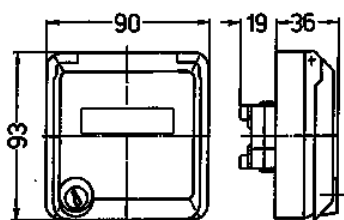

## Caja vacía Cepex, blanco alpino

N.º ref. 4364

- Como base semiempotrable
- Para alojar tomas de conexión RJ45
- con casilla de rotulación
- 2 llaves
- Cerradura de una sola llave: Nº de ref. + índice G

## Especificaciones técnicas

Grado de protección	IP 44
Protección para niños	false
Peso	154 g
Marca de verificación	EAC

## Planos y dimensiones

**Plano**  
**1 MB 305**

**Dim. en mm**

**Formas de montaje  
y mecanizado**