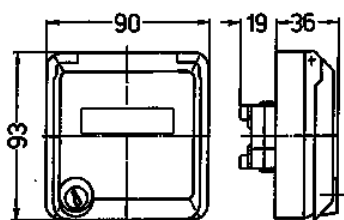

Caja Cepex, negro

N.º ref. 4365

- Como base semiempotrable
- Con casilla de rotulación
- Para alojar tomas de conexión RJ45
- 2 llaves
- Cerradura de una sola llave: Nº de ref. + índice G

Especificaciones técnicas

Grado de protección	IP 44
Protección para niños	false
Peso	152 g
Marca de verificación	EAC

Planos y dimensiones

Plano
1 MB 305

Dim. en mm

**Formas de montaje
y mecanizado**