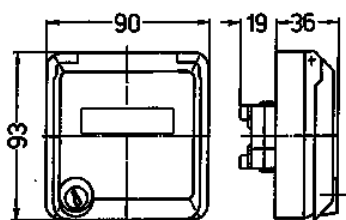

Caja vacía Cepex, blanco alpino

N.º ref. 4374

- Como base semiempotrable
- Para alojar tomas de conexión RJ45
- con casilla de rotulación
- 2 llaves
- Cerradura de una sola llave: Nº de ref. + índice G

Especificaciones técnicas

Grado de protección	IP 44
Protección para niños	false
Peso	230 g
Marca de verificación	EAC

Planos y dimensiones

Plano
1 MB 305

Dim. en mm

**Formas de montaje
y mecanizado**