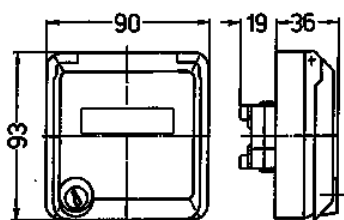

## Caja vacía Cepex, gris

N.º ref. 4377

- Como base semiempotrable
- Para alojar tomas de conexión RJ45 con casilla de rotulación
- 2 llaves
- Cerradura de una sola llave: Nº de ref. + índice G

## Especificaciones técnicas

Grado de protección	IP 44
Protección para niños	false
Peso	260 g
Marca de verificación	EAC

## Planos y dimensiones

**Plano  
1 MB 305**

**Dim. en mm**

**Formas de montaje  
y mecanizado**