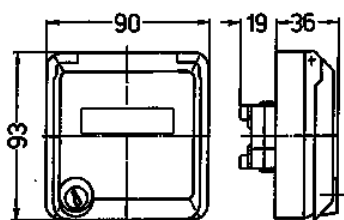

## Caja vacía Cepex, negra

N.º ref. 4378

- Como base semiempotrable
- Con casilla de rotulación
- Para alojar tomas de conexión RJ45
- 2 llaves
- Cerradura de una sola llave: Nº de ref. + índice G

## Especificaciones técnicas

Grado de protección	IP 44
Protección para niños	false
Peso	176 g
Marca de verificación	EAC

## Planos y dimensiones

**Plano**  
**1 MB 305**

**Dim. en mm**

**Formas de montaje  
y mecanizado**