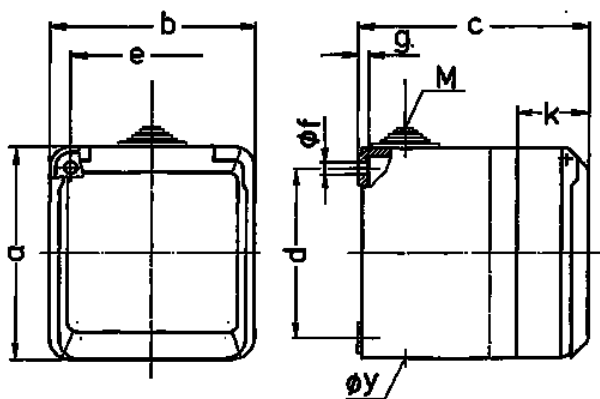

**Base mural Cepex SCHUKO®, gris**  
N.º ref. 4970

- Contacto roscado
- Entradas de cable: 1 superior M25 con tubuladuras de entrada, 1 inferior M25 para cortar, 1 trasera M20 para cortar, para cables de 7 a 13 mm Ø
- Resistente a golpes de balón según DIN 18032

**Especificaciones técnicas**

Amperios	16 A
Polos	3 p+T
Voltios	230 V
Hertzios	50-60 Hz
Grado de protección	IP 44
Protección para niños	false
Peso	245 g
Marca de verificación	EAC

**Planos y dimensiones**

Plano	Amp.	16			32		
		3	4	5	3	4	5
<b>1 MB 312</b>	<b>Polos</b>						
<b>Dim. en mm</b>	<b>a</b>	93	93	93	93	93	93
	<b>b</b>	90	90	90	90	90	90
	<b>c</b>	87	87	87	99	99	99
	<b>d</b>	75	75	75	75	75	75
	<b>e</b>	73	73	73	73	73	73
	<b>f</b>	5,5	5,5	5,5	5,5	5,5	5,5
	<b>g</b>	4,2	4,2	4,2	4,2	4,2	4,2
	<b>k</b>	33	33	33	33	33	33
	<b>y</b>	25,5	25,5	25,5	25,5	25,5	25,5
	<b>M</b>	25x1,5	25x1,5	25x1,5	25x1,5	25x1,5	25x1,5
	<b>Borna para cond. Sección</b>	1,5	1,5	1,5	2,5	2,5	2,5
	<b>Transvers. (mm²) mín.-max.</b>	—4	—4	—4	—6	—6	—6