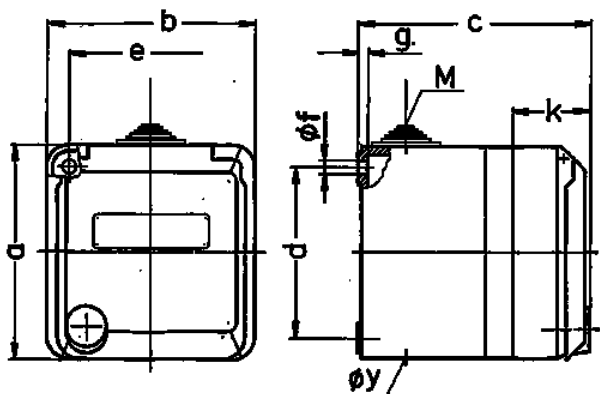

Base mural Cepex SCHUKO®, gris
N.º ref. 4973

- Contacto roscado
- Con casilla de rotulación
- Entradas de cable: 1 superior M25 con tubuladuras de entrada, 1 inferior M25 para cortar, 1 trasera M20 para cortar, para cables de 7 a 13 mm Ø

Especificaciones técnicas

Amperios	16 A
Polos	3 p+T
Voltios	230 V
Hertzios	50-60 Hz
Grado de protección	IP 44
Protección para niños	false
Peso	246 g
Marca de verificación	EAC

Planos y dimensiones

Plano 1 MB 317	Amp. Polos	16			32		
		3	4	5	3	4	5
Dim. en mm	a	93	93	93	93	93	93
	b	90	90	90	90	90	90
	c	88	88	88	100	100	100
	d	75	75	75	75	75	75
	e	73	73	73	73	73	73
	f	5,5	5,5	5,5	5,5	5,5	5,5
	g	4,2	4,2	4,2	4,2	4,2	4,2
	k	34	34	34	34	34	34
	y	25,5	25,5	25,5	25,5	25,5	25,5
	M	25x1,5	25x1,5	25x1,5	25x1,5	25x1,5	25x1,5
	Borna para cond. Sección	1,5	1,5	1,5	2,5	2,5	2,5
	Transvers. (mm²) mín.-max.	-4	-4	-4	-6	-6	-6