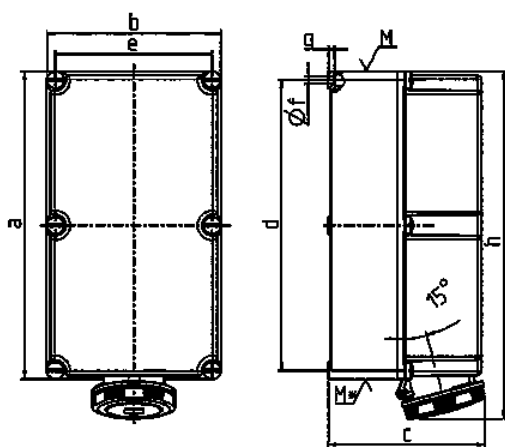

Base mural

N.º ref. 7045

- Contacto roscado
- X-CONTACT®
- Protección y bloqueo eléctrico PKS
- on portafusibles de 3 polos NH 00

Especificaciones técnicas

Amperios	125 A
Polos	5 p
Voltios	400 V
Sentido horario	6 h
Hertzios	50-60 Hz
Técnica de conexión	bornas de tornillo
Contactos	X-CONTACT®
Grado de protección	IP 67
Material	plástico
Peso	8800 g
Marca de verificación	EAC

Planos y dimensiones

Plano	Amp. Polos	125	
		4	5
1 MB 163			
Dim. en mm	a	460	460
	b	260	260
	c	234	234
	d	434	434
	e	234	234
	f	11	11
	g	9	9
	h	519	519
	M	63	63
	M*	2x63	2x63
	Øy [max]	44	44
	Borna para cond. Sección	25	25
	Transvers. (mm²) min.-max.	-70	-70