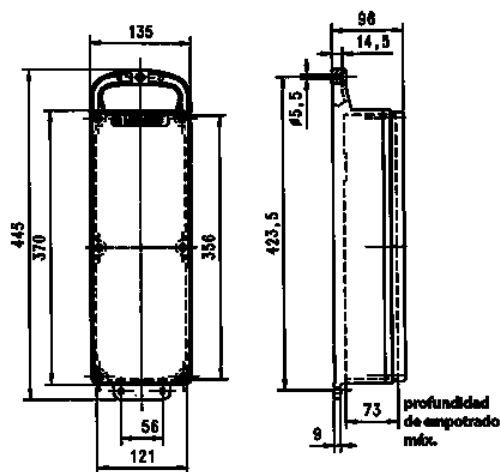

Caja combinada EverGUM

N.º ref. 7106889NF

- como regleta de base para montaje mural
- suspendible
- portátiles

Especificaciones técnicas

CEE 16 A, 5 p, 400 V	1
CEE 16 A, 3 p, 230 V	1
Normas francesas / belgas	2
Conexión / cable de alimentación	• para 1 cable de 5 x 10 mm ²
Grado de protección	IP 44
Protección para niños	false
Material	Goma maciza
Peso	2970 g
Altura	445 mm
Ancho	135 mm

Planos y dimensiones

**Plano
5 MB 44**

Dim. en mm