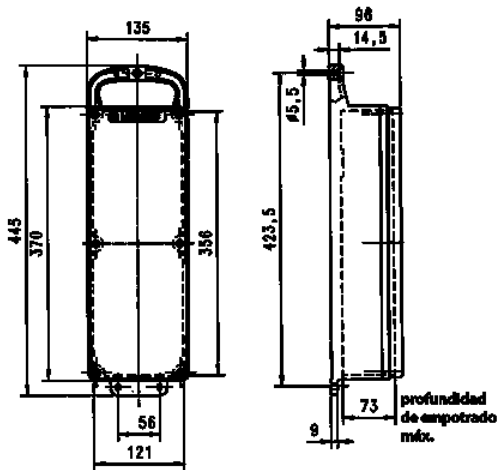

Base múltiple EverGUM®

N.º ref. 7106889

- Base múltiple para montaje mural
- para colgar
- portátiles

Especificaciones técnicas

CEE 16 A, 5 p, 400 V	1
CEE 16 A, 3 p, 230 V	1
SCHUKO®	2
Conexión / cable de alimentación	• para 1 cable de 5 x 10 mm ²
Grado de protección	IP 44
Protección para niños	false
Material	Goma maciza
Peso	2990 g
Altura	445 mm
Ancho	135 mm

Planos y dimensiones

Plano
5 MB 44

Dim. en mm