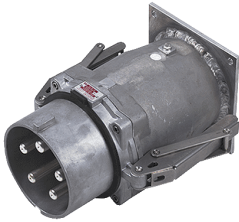

Clavija semiempotrable

N.º ref. 75287

- Contacto roscado
- También disponible (previa solicitud) como modelo resistente al agua de mar

Especificaciones técnicas

Amperios	250 A
Polos	5 p
Voltios	400 V
Sentido horario	6 h
Hertzios	50-60 Hz
Técnica de conexión	bornas de tornillo
Contactos	estándar
Grado de protección	IP 67
Peso	4860 g
Marca de verificación	EAC