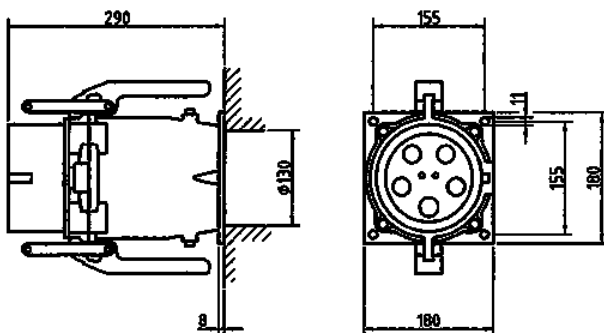

Clavija semiempotrable

N.º ref. 75287

- Contacto roscado
- También disponible (previa solicitud) como modelo resistente al agua de mar

Especificaciones técnicas

Amperios	250 A
Polos	5 p
Voltios	400 V
Sentido horario	6 h
Hertzios	50-60 Hz
Técnica de conexión	bornas de tornillo
Contactos	estándar
Grado de protección	IP 67
Peso	4860 g
Marca de verificación	EAC

Planos y dimensiones

Plano
2 MB 199/1

Dim. en mm