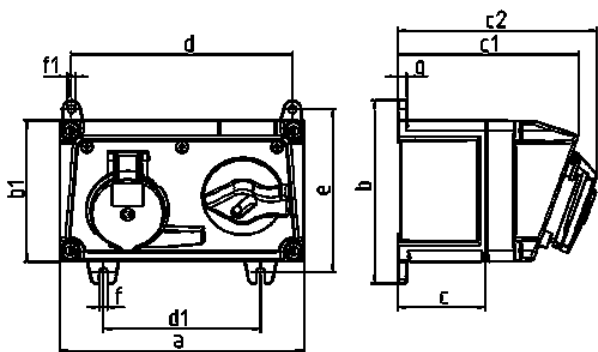

## Base mural

N.º ref. 7604

- Contacto roscado
- Ejecución horizontal
- Desconectable
- Bloqueo mecánico DUO
- Se cierra con candado

## Especificaciones técnicas

Amperios	16 A
Polos	4 p
Voltios	230 V
Sentido horario	9 h
Hertzios	50-60 Hz
Técnica de conexión	bornas de tornillo
Contactos	estándar
Grado de protección	IP 44
Material	plástico
Peso	1308 g
Marca de verificación	EAC

## Planos y dimensiones

Plano 1 MB 550 Dim. en mm	Amp. Polos	16			32		
		3	4	5	3	4	5
a		225	225	225	225	225	225
b		168	168	168	168	168	168
b1		130	130	130	130	130	130
c		80	80	80	80	80	80
c1		166	166	166	166	166	166
c2		182	183	183	193	193	193
d		204	204	204	204	204	204
d1		145	145	145	145	145	145
e		150	150	150	150	150	150
f		7	7	7	7	7	7
f1		Ø7	Ø7	Ø7	Ø7	Ø7	Ø7
g		8	8	8	8	8	8