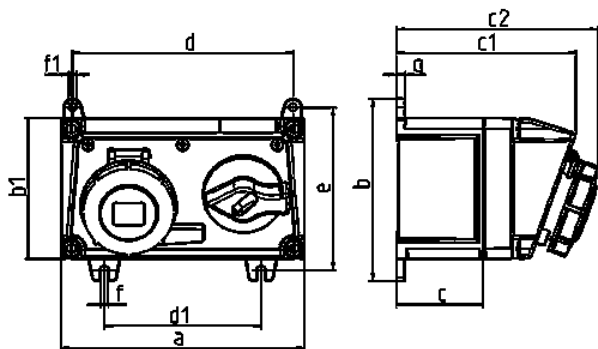

## Base mural

N.º ref. 7633

- Contacto roscado
- Ejecución horizontal
- Desconectable
- Bloqueo mecánico DUO
- Se cierra con candado

## Especificaciones técnicas

Amperios	32 A
Polos	4 p
Voltios	230 V
Sentido horario	9 h
Hertzios	50-60 Hz
Técnica de conexión	bornas de tornillo
Contactos	estándar
Grado de protección	IP 67
Material	plástico
Peso	1600 g
Marca de verificación	EAC

## Planos y dimensiones

Plano 1 MB 551 Dim. en mm	Amp. Polos	16			32		
		3	4	5	3	4	5
a		225	225	225	225	225	225
b		168	168	168	168	168	168
b1		130	130	130	130	130	130
c		80	80	80	80	80	80
c1		166	166	166	166	166	166
c2		182	185	186	197	197	198
d		204	204	204	204	204	204
d1		145	145	145	145	145	145
e		150	150	150	150	150	150
f		7	7	7	7	7	7
f1		Ø7	Ø7	Ø7	Ø7	Ø7	Ø7
g		8	8	8	8	8	8