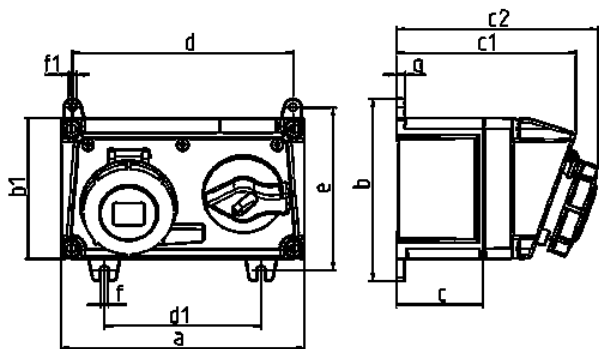

Base mural

N.º ref. 7634

- Contacto roscado
- Ejecución horizontal
- Desconectable
- Bloqueo mecánico DUO
- Se cierra con candado

Especificaciones técnicas

Amperios	32 A
Polos	4 p
Voltios	400 V
Sentido horario	6 h
Hertzios	50-60 Hz
Técnica de conexión	bornas de tornillo
Contactos	estándar
Grado de protección	IP 67
Material	plástico
Peso	1622 g
Marca de verificación	EAC

Planos y dimensiones

Plano 1 MB 551 Dim. en mm	Amp. Polos	16			32		
		3	4	5	3	4	5
a		225	225	225	225	225	225
b		168	168	168	168	168	168
b1		130	130	130	130	130	130
c		80	80	80	80	80	80
c1		166	166	166	166	166	166
c2		182	185	186	197	197	198
d		204	204	204	204	204	204
d1		145	145	145	145	145	145
e		150	150	150	150	150	150
f		7	7	7	7	7	7
f1		Ø7	Ø7	Ø7	Ø7	Ø7	Ø7
g		8	8	8	8	8	8