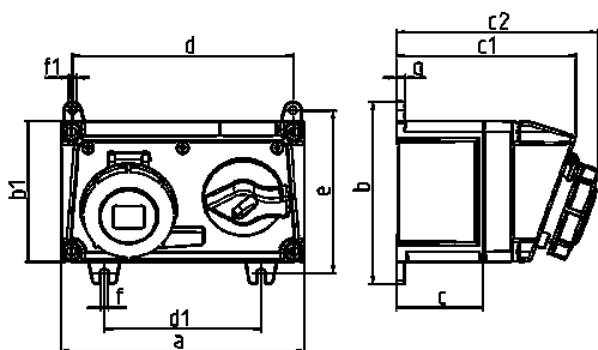

Base mural

N.º ref. 7635

- Contacto roscado
- Ejecución horizontal
- Desconectable
- Bloqueo mecánico DUO
- Se cierra con candado

Especificaciones técnicas

Amperios	32 A
Polos	4 p
Voltios	500 V
Sentido horario	7 h
Hertzios	50-60 Hz
Técnica de conexión	bornas de tornillo
Contactos	estándar
Grado de protección	IP 67
Material	plástico
Peso	1804 g
Marca de verificación	EAC

Planos y dimensiones

Plano 1 MB 551 Dim. en mm	Amp. Polos	16			32		
		3	4	5	3	4	5
a		225	225	225	225	225	225
b		168	168	168	168	168	168
b1		130	130	130	130	130	130
c		80	80	80	80	80	80
c1		166	166	166	166	166	166
c2		182	185	186	197	197	198
d		204	204	204	204	204	204
d1		145	145	145	145	145	145
e		150	150	150	150	150	150
f		7	7	7	7	7	7
f1		Ø7	Ø7	Ø7	Ø7	Ø7	Ø7
g		8	8	8	8	8	8