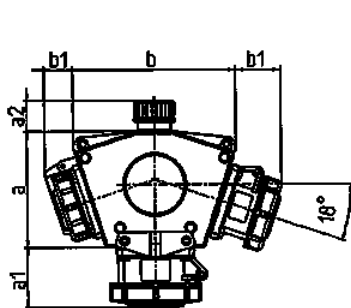

DELTA-BOX TM con tres bases SCHUKO®

N.º ref. 84708

- Contacto roscado
- con cierre de bayoneta sujeto por cinta
- con dispositivo de suspensión instalado
- con gancho
- Cable de alimentación 1,5 m HO7RN-F3G2,5 y clavija SCHUKO®

Especificaciones técnicas

SCHUKO®	3
Conexión / cable de alimentación	• 1.5 m H07RN-F3G2.5 con clavija SCHUKO® 16 A, 230 V
Grado de protección	IP 68
Protección para niños	false
Material	plástico
Peso	1602 g
Marca de verificación	EAC

Planos y dimensiones

3 MB 45			
Imagen	Bases	IP	Dim.
a			114,0 mm
a1	SCHUKO®, 16 A, 230 V	IP 68	35,0 mm
a1	CEE 16 A, 3 p, 230 V	IP 67	56,3 mm
a1	CEE 16 A, 5 p, 400 V	IP 67	59,0 mm
a2			30,0 mm
b			160,0 mm
b1	SCHUKO®, 16 A, 230 V	IP 44	24,0 mm
b1	CEE 16 A, 3 p, 230 V	IP 44	44,3 mm
b1	CEE 16 A, 5 p, 400 V	IP 44	47,0 mm
c			133,0 mm
d			97,0 mm
y			17,0 mm