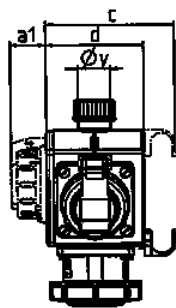

DELTA-BOX TM con tres bases SCHUKO®

N.º ref. 84708

- Contacto roscado
- con cierre de bayoneta sujeto por cinta
- con dispositivo de suspensión instalado
- con gancho
- Cable de alimentación 1,5 m HO7RN-F3G2,5 y clavija SCHUKO®

Especificaciones técnicas

SCHUKO®	3
Conexión / cable de alimentación	• 1.5 m H07RN-F3G2.5 con clavija SCHUKO® 16 A, 230 V
Grado de protección	IP 68
Protección para niños	false
Material	plástico
Peso	1602 g
Marca de verificación	EAC

Planos y dimensiones

3 MB 45			
Imagen	Bases	IP	Dim.
a			114,0 mm
a1	SCHUKO®, 16 A, 230 V	IP 68	35,0 mm
a1	CEE 16 A, 3 p, 230 V	IP 67	56,3 mm
a1	CEE 16 A, 5 p, 400 V	IP 67	59,0 mm
a2			30,0 mm
b			160,0 mm
b1	SCHUKO®, 16 A, 230 V	IP 44	24,0 mm
b1	CEE 16 A, 3 p, 230 V	IP 44	44,3 mm
b1	CEE 16 A, 5 p, 400 V	IP 44	47,0 mm
c			133,0 mm
d			97,0 mm
y			17,0 mm