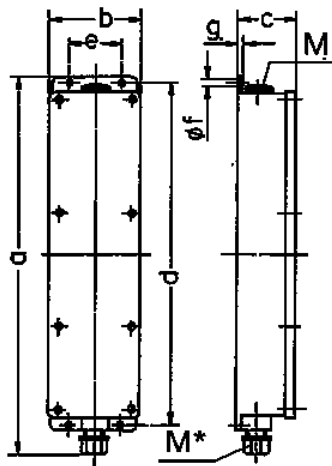

## Base múltiple

N.º ref. 88125NF

- precablado per l'installazione
- caja gris eléctrica RAL 7035
- caja e inserto fabricados en AMAPLAST
- fusibles detrás de una cubierta transparente
- el asa para colgar se incluye en cada

## Especificaciones técnicas

Normas francesas / belgas	3
Protecciones	• 1 diferencial 25 A, 2 p, 0.03 A
Conexión / cable de alimentación	• para 1 cable de 5 x 10 mm <sup>2</sup>
Grado de protección	IP 44
Protección para niños	false
Material	plástico
Peso	1108 g
Altura	401 mm
Ancho	97 mm

## Planos y dimensiones

Plano		
5 MB 35		
Dim. en mm		
a		401
b		97
c		63
d		364
e		56
f		5,5
g		4
M		25
M*		25