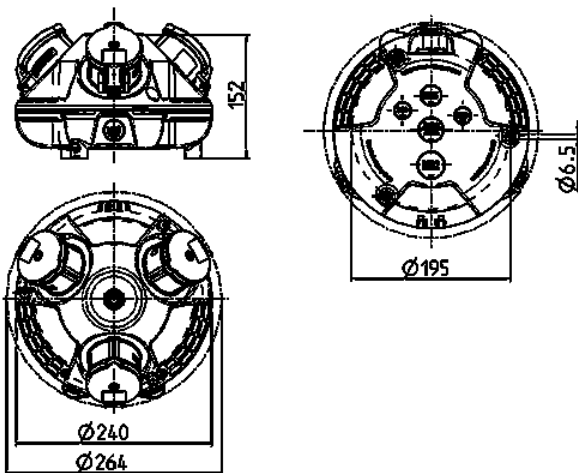

3KRAFT®

N.º ref. 94353SI

Especificaciones técnicas

CEE 32 A, 5 p, 400 V	1
CEE 16 A, 5 p, 400 V	1
SCHUKO®	1
Conexión / cable de alimentación	• para 1 cable de 5 x 10 mm ² y para 1 cable de 5 x 10 mm ²
Grado de protección	IP 44
Protección para niños	false
Material	plástico
Peso	1220 g
Marca de verificación	EAC

Planos y dimensiones

Plano
1 MB 442
Dim. en mm