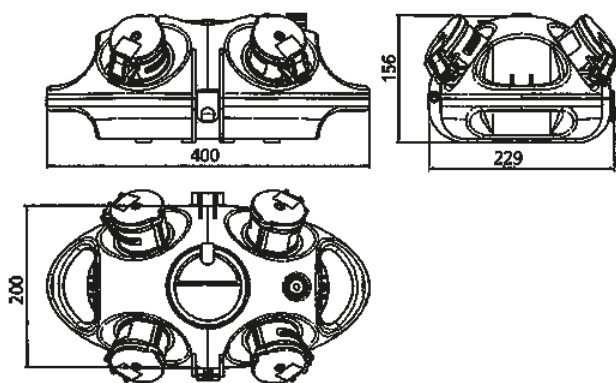

AirKRAFT®

N.º ref. 94556SI

- precablado per l'installazione
- cubeta del fondo negra
- la carcasa del aparato en rojo (RO), amarillo (GE) o plata (SI) según elección
- caja e inserto fabricados en AMAPLAST

Especificaciones técnicas

CEE 16 A, 5 p, 400 V	1
SCHUKO®	3
Conexión / cable de alimentación	• 3 m H07RN-F5G2.5 con clavija CEE 16 A, 5 p, 400 V
Grado de protección	IP 44
Protección para niños	false
Material	plástico
Peso	2850 g

Planos y dimensiones

Plano
1 MB 441

Dim. en mm