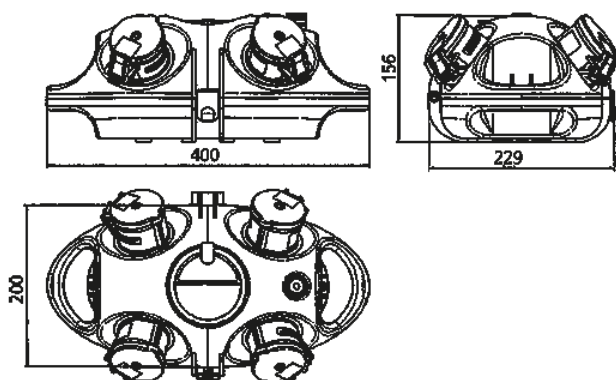

AirKRAFT®

N.º ref. 94557RO

- precablado per l'installazione
- cubeta del fondo negra
- la carcasa del aparato en rojo (RO), amarillo (GE) o plata (SI) según elección
- caja e inserto fabricados en AMAPLAST

Especificaciones técnicas

SCHUKO®	4
Pre-fusible máx.	16 A
InA	16 A
RDF	1
Conexión / cable de alimentación	• 3 m H07RN-F3G1.5 con clavija SCHUKO® 16 A, 230 V
Grado de protección	IP 44
Protección para niños	false
Material	plástico
Peso	1798 g
Marca de verificación	EAC

Planos y dimensiones

**Plano
1 MB 441**

Dim. en mm