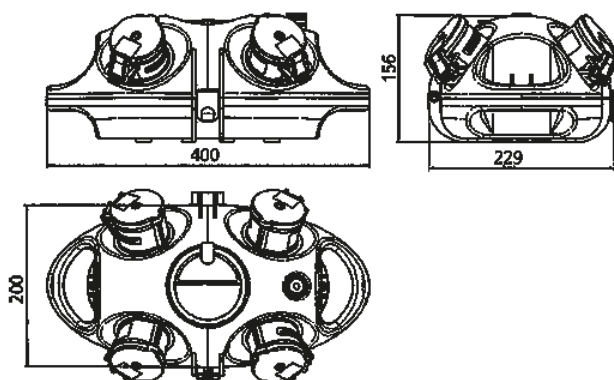

**AirKRAFT®**

N.º ref. 94559GE

**Especificaciones técnicas**

CEE 16 A, 5 p, 400 V	1
SCHUKO®	3
Protecciones	<ul style="list-style-type: none"> <li>• 1 magnetotérmico 16 A, 3 p, C</li> <li>• 1 magnetotérmico 16 A, 1 p, B</li> </ul>
Pre-fusible máx.	32 A
InA	32 A
RDF	0.65
Conexión / cable de alimentación	<ul style="list-style-type: none"> <li>• 3 m H07RN-F5G4 con clavija CEE 32 A, 5 p, 400 V</li> </ul>
Grado de protección	IP 44
Protección para niños	false
Material	plástico
Peso	3720 g
Marca de verificación	EAC

**Planos y dimensiones**

**Plano  
1 MB 441**

**Dim. en mm**