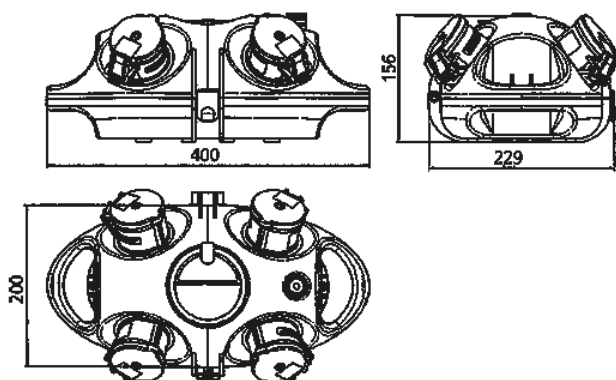

AirKRAFT®

N.º ref. 94559SI

Especificaciones técnicas

CEE 16 A, 5 p, 400 V	1
SCHUKO®	3
Protecciones	<ul style="list-style-type: none"> • 1 magnetotérmico 16 A, 3 p, C • 1 magnetotérmico 16 A, 1 p, B
Pre-fusible máx.	32 A
InA	32 A
RDF	1
Conexión / cable de alimentación	<ul style="list-style-type: none"> • 3 m H07RN-F5G4 con clavija CEE 32 A, 5 p, 400 V
Grado de protección	IP 44
Protección para niños	false
Material	plástico
Peso	3720 g

Planos y dimensiones

Plano
1 MB 441

Dim. en mm