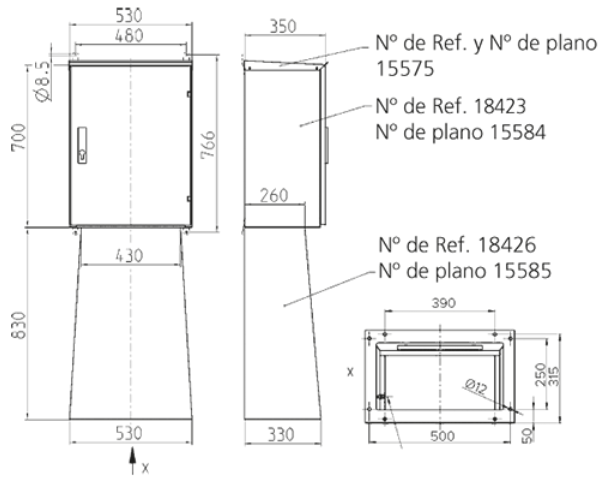

Caja combinada mural

N.º ref. 83706

- acero inoxidable (material 1.4301)
- superficie pulida (K240), bajo pedido: material 1.4571
- IP 44 con la puerta cerrada

Especificaciones técnicas

CEE 63 A, 5 p, 400 V	1
CEE 32 A, 5 p, 400 V	1
CEE 16 A, 5 p, 400 V	1
SCHUKO®	4
Protecciones	<ul style="list-style-type: none"> • 2 diferenciales 63 A, 4 p, 0.03 A • 2 magnetotérmicos 63 A, 3 p, C • 1 magnetotérmico 32 A, 3 p, C • 1 magnetotérmico 16 A, 3 p, C • 4 magnetotérmicos 16 A, 1 p, B
Pre-fusible máx.	125 A
InA	79 A
RDF	0.55
Conexión / cable de alimentación	<ul style="list-style-type: none"> • para 2 cables de 5 x 50 mm²
Grado de protección	IP44
Protección para niños	false
Material	Metal
Peso	50000 g
Altura	700 mm
Ancho	530 mm
Profundidad	350 mm
Marca de verificación	EAC

Planos y dimensiones

Plano
1 MB 439

Dim. en mm