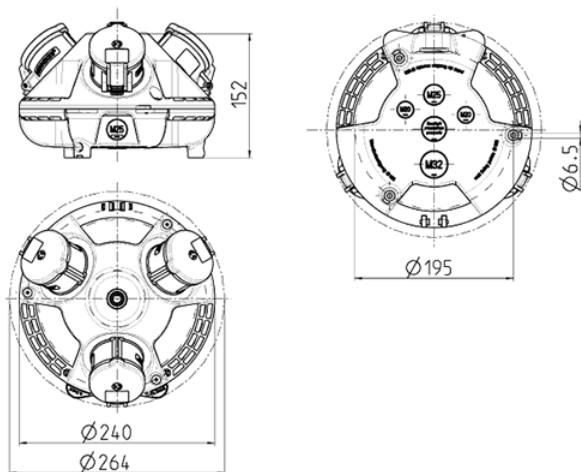

3KRAFT®

N.º ref. 94354RO

- pre-cableados para su instalación
- cubeta del fondo negra
- la carcasa del aparato en rojo (RO), amarillo (GE) o plata (SI) según elección
- caja fabricados en AMAPLAST

Especificaciones técnicas

SCHUKO®	2
Bases semiempotrable de datos	1 base doble para datos RJ45 cat.6, 8/8
Conexión / cable de alimentación	• para 1 cable de 3 x 6 mm ²
Grado de protección	IP20
Protección para niños	false
Material	plástico
Peso	1302 g

Planos y dimensiones

Plano
1 MB 442

Dim. en mm