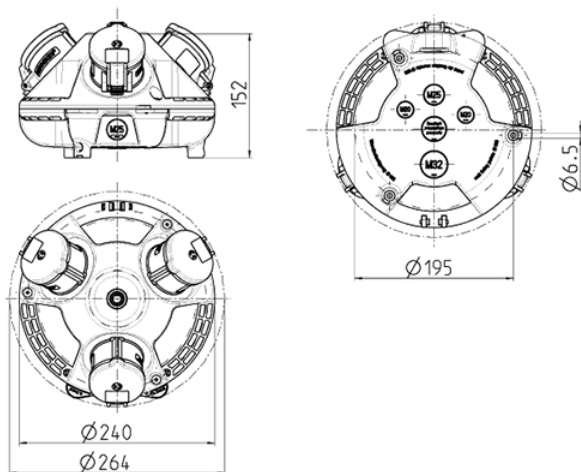

3KRAFT®

N.º ref. 94358GE

- pre-cableados para su instalación
- cubeta del fondo negra
- la carcasa del aparato en rojo (RO), amarillo (GE) o plata (SI) según elección
- caja fabricados en AMAPLAST

Especificaciones técnicas

CEE 16 A, 5 p, 400 V	3
Conexión / cable de alimentación	• para 1 cable de 5 x 10 mm ²
Grado de protección	IP44
Protección para niños	false
Material	plástico
Peso	1693 g
Marca de verificación	EAC

Planos y dimensiones

Plano
1 MB 442

Dim. en mm