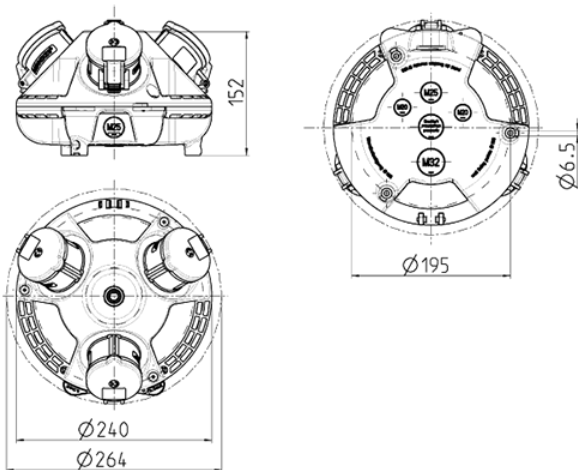

**3KRAFT®**

N.º ref. 94358RO

- pre-cableados para su instalación
- cubeta del fondo negra
- la carcasa del aparato en rojo (RO), amarillo (GE) o plata (SI) según elección
- caja fabricados en AMAPLAST

**Especificaciones técnicas**

CEE 16 A, 5 p, 400 V	3
Conexión / cable de alimentación	• para 1 cable de 5 x 10 mm <sup>2</sup>
Grado de protección	IP44
Protección para niños	false
Material	plástico
Peso	1693 g

**Planos y dimensiones**

Plano  
1 MB 442

Dim. en mm