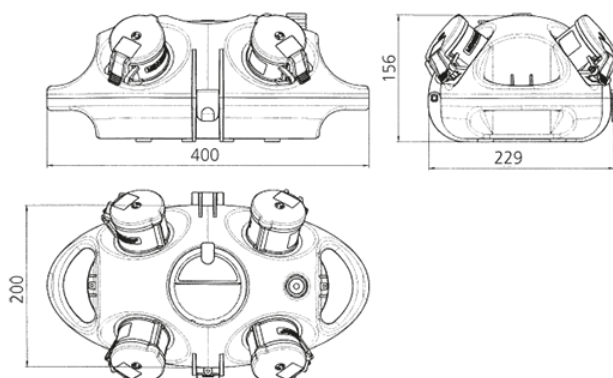

AirKRAFT®

N.º ref. 94551RO

- pre-cableados para su instalación
- cubeta del fondo negra
- la carcasa del aparato en rojo (RO), amarillo (GE) o plata (SI) según elección
- caja fabricados en AMAPLAST

Especificaciones técnicas

SCHUKO®	4
Pre-fusible máx.	16 A
InA	16 A
RDF	1
Conexión / cable de alimentación	• para 1 cable de 5 x 10 mm ²
Grado de protección	IP44
Protección para niños	false
Material	plástico
Peso	1800 g
Marca de verificación	EAC

Planos y dimensiones

Plano
1 MB 441

Dim. en mm