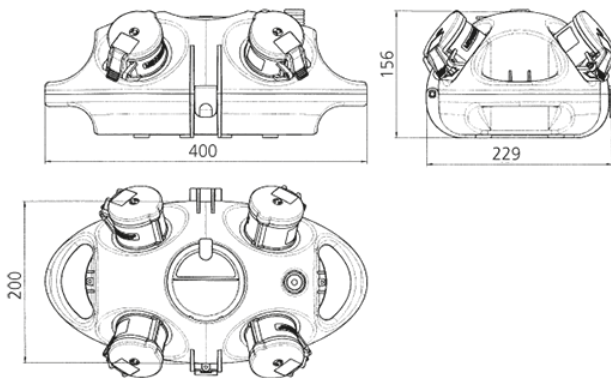

AirKRAFT®

N.º ref. 94554GE

- pre-cableados para su instalación
- cubeta del fondo negra
- la carcasa del aparato en rojo (RO), amarillo (GE) o plata (SI) según elección
- caja fabricados en AMAPLAST

Especificaciones técnicas

SCHUKO®	3
Bases semiempotrable de datos	1 base doble para datos RJ45 cat.6, 8/8
Conexión / cable de alimentación	• para 1 cable de 5 x 10 mm ²
Grado de protección	IP20
Protección para niños	false
Material	plástico
Peso	1689 g
Marca de verificación	EAC

Planos y dimensiones

Plano
1 MB 441

Dim. en mm