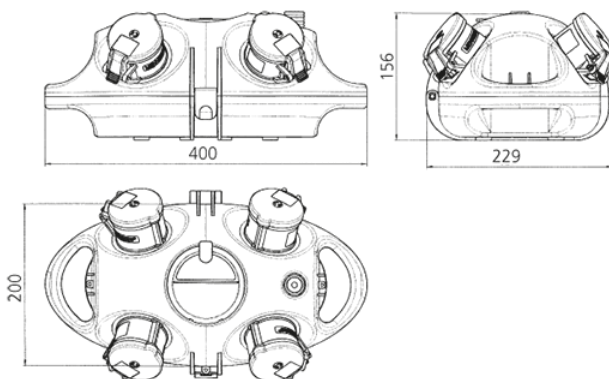

**AirKRAFT®**

N.º ref. 94554RO

- pre-cableados para su instalación
- cubeta del fondo negra
- la carcasa del aparato en rojo (RO), amarillo (GE) o plata (SI) según elección
- caja fabricados en AMAPLAST

**Especificaciones técnicas**

SCHUKO®	3
Bases semiempotrable de datos	1 base doble para datos RJ45 cat.6, 8/8
Conexión / cable de alimentación	• para 1 cable de 5 x 10 mm <sup>2</sup>
Grado de protección	IP20
Protección para niños	false
Material	plástico
Peso	1780 g

**Planos y dimensiones**

Plano  
1 MB 441

Dim. en mm