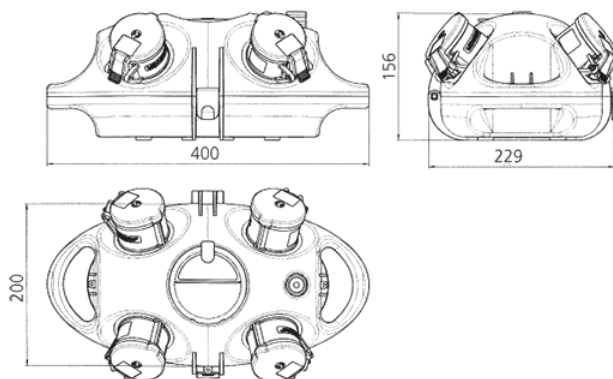

AirKRAFT®

N.º ref. 94554SI

- pre-cableados para su instalación
- cubeta del fondo negra
- la carcasa del aparato en rojo (RO), amarillo (GE) o plata (SI) según elección
- caja fabricados en AMAPLAST

Especificaciones técnicas

SCHUKO®	3
Bases semiempotrable de datos	1 base doble para datos RJ45 cat.6, 8/8
Conexión / cable de alimentación	• para 1 cable de 5 x 10 mm ²
Grado de protección	IP20
Protección para niños	false
Material	plástico
Peso	1780 g

Planos y dimensiones

Plano
1 MB 441

Dim. en mm