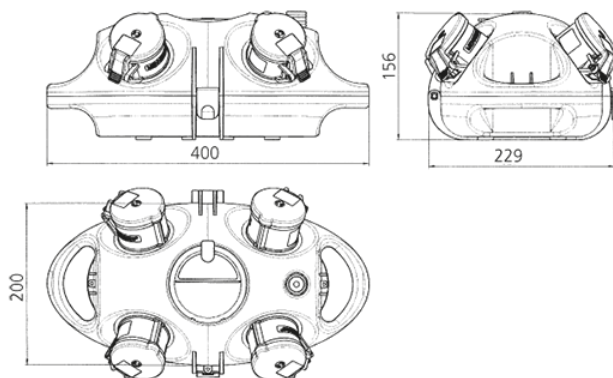

AirKRAFT®

N.º ref. 94556GE

- pre-cableados para su instalación
- cubeta del fondo negra
- la carcasa del aparato en rojo (RO), amarillo (GE) o plata (SI) según elección
- caja e inserto fabricados en AMAPLAST

Especificaciones técnicas

CEE 16 A, 5 p, 400 V	1
SCHUKO®	3
Conexión / cable de alimentación	• 3 m H07RN-F5G2.5 con clavija CEE 16 A, 5 p, 400 V
Grado de protección	IP44
Protección para niños	false
Material	plástico
Peso	1994 g
Marca de verificación	EAC

Planos y dimensiones

Plano
1 MB 441

Dim. en mm