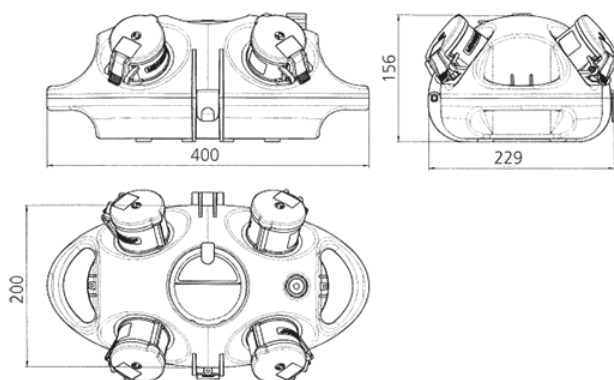

AirKRAFT®

N.º ref. 94557RO

- pre-cableados para su instalación
- cubeta del fondo negra
- la carcasa del aparato en rojo (RO), amarillo (GE) o plata (SI) según elección
- caja e inserto fabricados en AMAPLAST

Especificaciones técnicas

SCHUKO®	4
Pre-fusible máx.	16 A
InA	16 A
RDF	1
Conexión / cable de alimentación	• 3 m H07RN-F3G1.5 con clavija SCHUKO® 16 A, 230 V
Grado de protección	IP44
Protección para niños	false
Material	plástico
Peso	1798 g
Marca de verificación	EAC

Planos y dimensiones

Plano
1 MB 441

Dim. en mm