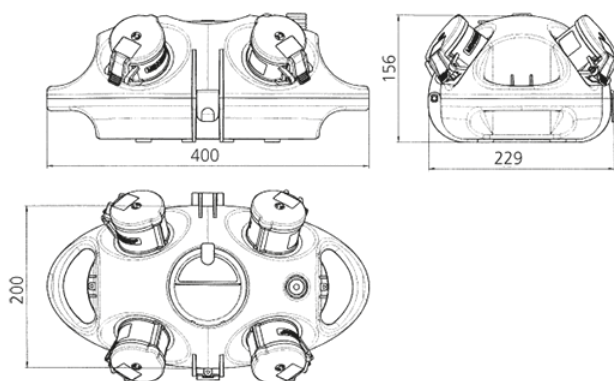

**AirKRAFT®**

N.º ref. 94564GE

- pre-cableados para su instalación
- cubeta del fondo negra
- la carcasa del aparato en rojo (RO), amarillo (GE) o plata (SI) según elección
- caja fabricados en AMAPLAST
- fusibles detrás de una cubierta transparente

**Especificaciones técnicas**

CEE 32 A, 5 p, 400 V	1
CEE 16 A, 5 p, 400 V	1
SCHUKO®	2
Protecciones	<ul style="list-style-type: none"> <li>• 1 magnetotérmico 16 A, 3 p, C</li> <li>• 1 magnetotérmico 16 A, 1 p, B</li> </ul>
Pre-fusible máx.	32 A
InA	32 A
RDF	1
Conexión / cable de alimentación	<ul style="list-style-type: none"> <li>• para 1 cable de 5 x 10 mm<sup>2</sup></li> </ul>
Grado de protección	IP44
Protección para niños	false
Material	plástico
Peso	2321 g
Marca de verificación	EAC

**Planos y dimensiones**

Plano  
1 MB 441

Dim. en mm