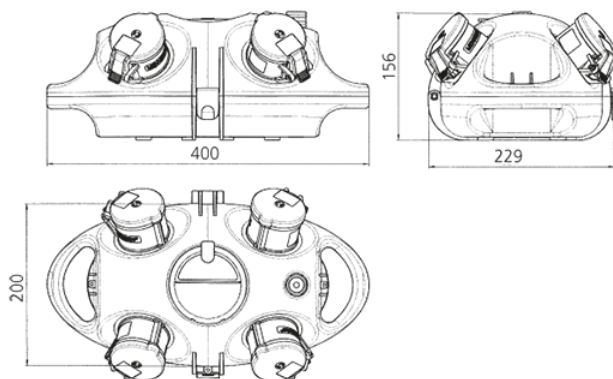

AirKRAFT®

N.º ref. 94566GE

- pre-cableados para su instalación
- cubeta del fondo negra
- la carcasa del aparato en rojo (RO), amarillo (GE) o plata (SI) según elección
- caja fabricados en AMAPLAST
- fusibles detrás de una cubierta transparente

Especificaciones técnicas

SCHUKO®	4
Protecciones	<ul style="list-style-type: none"> • 1 diferencial 40 A, 4 p, 0.03 A
Conexión / cable de alimentación	<ul style="list-style-type: none"> • para 1 cable de 5 x 6 mm²
Grado de protección	IP44
Protección para niños	false
Material	plástico
Peso	2350 g

Planos y dimensiones

Plano
1 MB 441

Dim. en mm