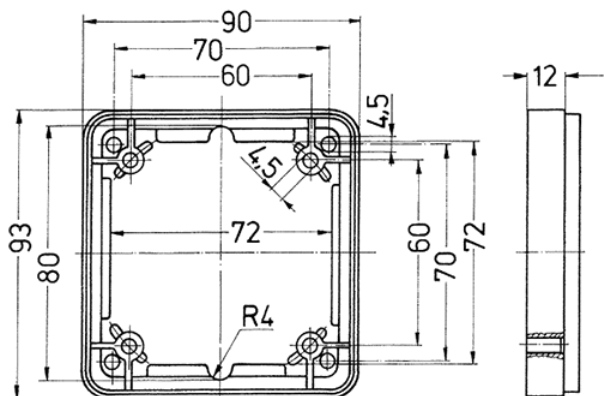

## Marco distanciador

N.º ref. 4239

- Como compensación de la altura
- Para todas las bases empotrables Cepex (Datos, SCHUKO®, 16 A y 32 A)

## Especificaciones técnicas

Peso	37 g
Marca de verificación	EAC

## Planos y dimensiones

Plano  
1 MB 302

Dim. en mm