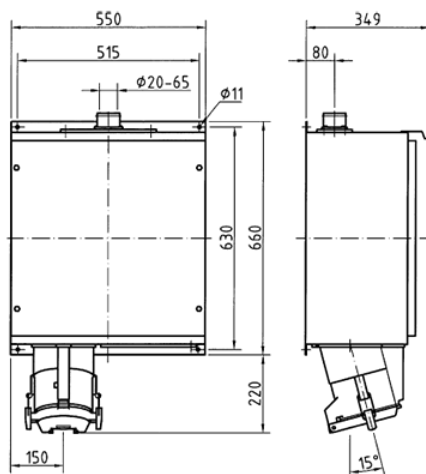

## Base mural

N.º ref. 75441

- MetallLine
- Contacto roscado
- bloqueo eléctrico con contactor
- Tubuladuras superiores de entrada para 20 mm hasta 70 mm de Ø de cable y tapa ciega inferior
- Carcasa de chapa de acero, lacada (RAL 1021)
- Fijación exterior
- También disponible (previa solicitud) como modelo resistente al agua de mar

## Especificaciones técnicas

Amperios	250 A
Polos	5 p
Voltios	400 V
Sentido horario	6 h
Hertzios	50-60 Hz
Técnica de conexión	bornas de tornillo
Contactos	estándar
Grado de protección	IP55
Peso	75000 g

## Planos y dimensiones

Plano  
1 MB 404/2

Dim. en mm