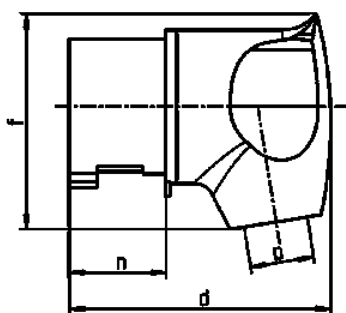

Clavija acodada

N.º ref. 3312

- Contacto roscado
- Contactos niquelados
- Protección contra pliegues del cable
- Puede utilizarse con bases Cepex

Especificaciones técnicas

Amperios	32 A
Polos	3 p
Voltios	110 V
Sentido horario	4 h
Hertzios	50-60 Hz
Técnica de conexión	bornas de tornillo
Contactos	contactos niquelados
Grado de protección	IP 44
Peso	213 g

Planos y dimensiones

2 MB 251	Amp. Polos	32		
		3	4	5
Dim. en mm	d	115	115	115
	e	72	72	72
	f	96	96	100
	n	45,8	45,8	45,8
	p	11/22	11/22	11/22