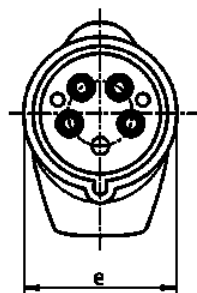

Clavija acodada

N.º ref. 3424

- Contacto roscado
- Contactos niquelados
- Protección contra pliegues del cable
- Puede utilizarse con bases Cepex

Especificaciones técnicas

Amperios	32 A
Polos	5 p
Voltios	230 V
Sentido horario	9 h
Hertzios	50-60 Hz
Técnica de conexión	bornas de tornillo
Contactos	contactos niquelados
Grado de protección	IP 44
Peso	260 g

Planos y dimensiones

2 MB 251	Amp. Polos	32		
		3	4	5
Dim. en mm	d	115	115	115
	e	72	72	72
	f	96	96	100
	n	45,8	45,8	45,8
	p	11/22	11/22	11/22