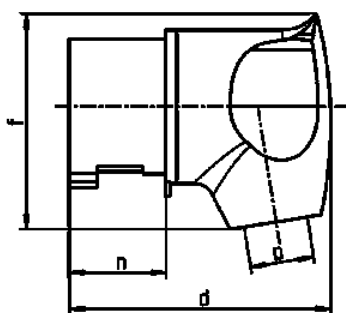

Clavija acodada

N.º ref. 3424

- Contacto roscado
- Contactos niquelados
- Protección contra pliegues del cable
- Puede utilizarse con bases Cepex

Especificaciones técnicas

Amperios	32 A
Polos	5 p
Voltios	230 V
Sentido horario	9 h
Hertzios	50-60 Hz
Técnica de conexión	bornas de tornillo
Contactos	contactos niquelados
Grado de protección	IP 44
Peso	260 g

Planos y dimensiones

2 MB 251	Amp. Polos	32		
		3	4	5
Dim. en mm	d	115	115	115
	e	72	72	72
	f	96	96	100
	n	45,8	45,8	45,8
	p	11/22	11/22	11/22