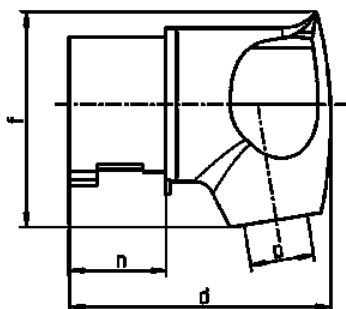

Clavija acodada

N.º ref. 3987

- Contacto roscado
- Contactos niquelados
- Protección contra pliegues del cable
- Puede utilizarse con bases Cepex

Especificaciones técnicas

Amperios	32 A
Polos	4 p
Voltios	400 V
Sentido horario	6 h
Hertzios	50-60 Hz
Técnica de conexión	bornas de tornillo
Contactos	contactos niquelados
Grado de protección	IP 44
Peso	230 g
Marca de verificación	CN,CQC

Planos y dimensiones

2 MB 251	Amp. Polos	32		
		3	4	5
Dim. en mm	d	115	115	115
	e	72	72	72
	f	96	96	100
	n	45,8	45,8	45,8
	p	11/22	11/22	11/22