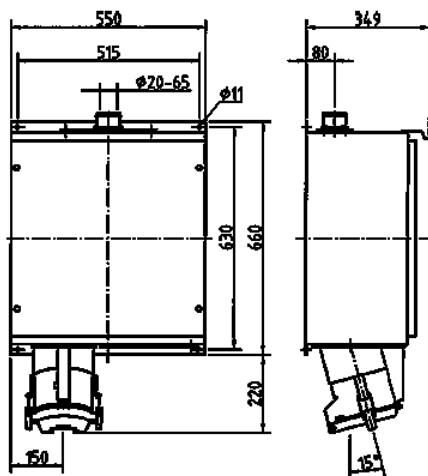

Base mural

N.º ref. 75448

- Contacto roscado
- Desconectable
- con protección
- Bloqueo eléctrico
- Tubuladuras superiores de entrada para hasta 65 mm de Ø de cable y tapa ciega inferior
- Carcasa de chapa de acero, lacada (RAL 1021)
- También disponible (previa solicitud) como modelo resistente al agua de mar

Especificaciones técnicas

Amperios	400 A
Polos	5 p
Voltios	400 V
Sentido horario	6 h
Hertzios	50-60 Hz
Técnica de conexión	bornas de tornillo
Contactos	estándar
Grado de protección	IP 55
Peso	45000 g

Planos y dimensiones

Plano
1 MB 404/2

Dim. en mm