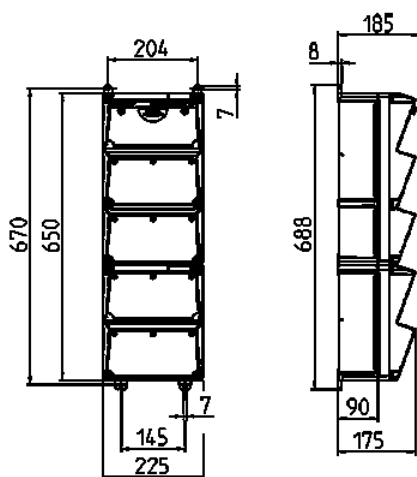

Caja combinada AMAXX®

N.º ref. 954621

- precablado per l'installazione
- articulada en el lateral
- caja e inserto fabricados en AMAPLAST
- fusibles detrás de una cubierta transparente

Especificaciones técnicas

CEE DUO 16 A, 3 p, 230 V	4	
Protecciones		• 4 magnetotérmicos 16 A, 1 p+N, C
Pre-fusible máx.	100 A	
InA	64 A	
RDF	1	
Conexión / cable de alimentación		• Para 2 cables de 3 x 10 mm ²
Grado de protección	IP 67	
Material	plástico	
Peso	6542 g	
Altura	650 mm	
Ancho	225 mm	
Cajas combinadas en stock	D	

Planos y dimensiones

Plano 1 MB 540

Medidas de profundidad con diferentes configuraciones.

Bases	Protección	Profundidad
SCHUKO®16A, 230 V	IP 44	186 mm
	IP 67	208 mm
CEE 16A, 3p, 230V	IP 44	216 mm
	IP 67	220 mm
CEE 16A, 5p, 400V	IP 44	222 mm
	IP 67	226 mm
CEE 32A, 5p, 400V	IP 44	231 mm
	IP 67	236 mm
CEE 63A, 5p, 400V	IP 44	260 mm
	IP 67	260 mm

Entradas de cable: cerrado para cortar. 2 x M 40 cada una en la parte superior e inferior, 2 x M 20 cada una en la parte superior e inferior para cortar.